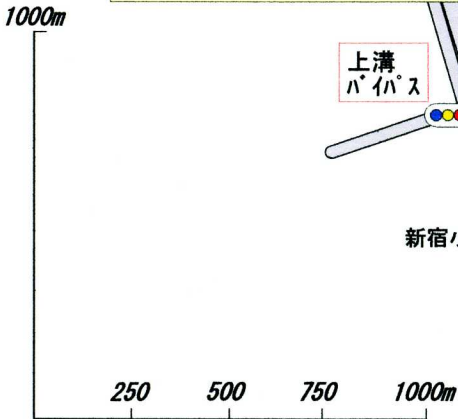

**(株) 宇田製作所 本社**

508 ルートは 商店街を通過するので  
渋滞・混雑が予想されます

**(株) 宇田製作所 本社**  
 〒229-1123  
 神奈川県相模原市  
 上溝3920-3  
 TEL 042-761-3311  
 FAX 042-763-0811

**<交通アクセス>**

- 東名高速自動車道 厚木ICより 約17Km
- JR相模線 (上溝駅) 厚木駅より 29分

★ **お車でお越しの場合**

- ① 国道129号線 作ノ口陸橋 (側道) より『作ノ口』交差点を右折
- ② 『上溝二丁目』交差点を右折