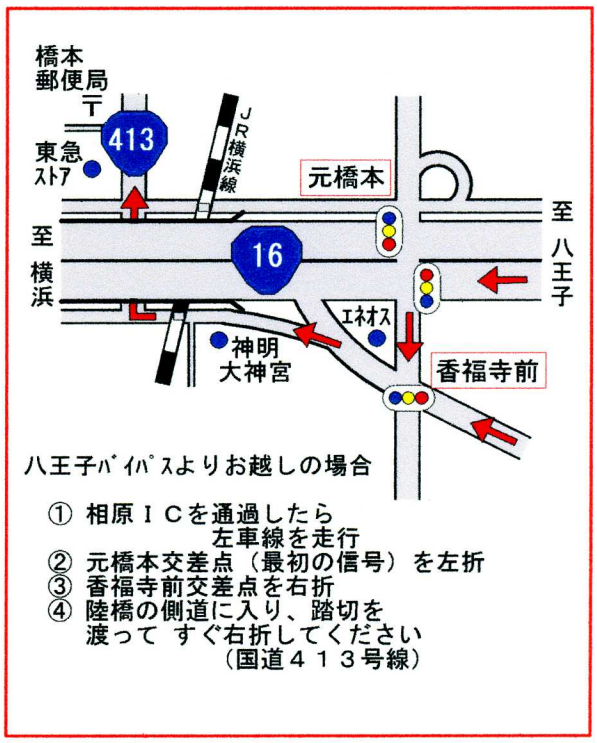

至 山中湖 至 相模湖

**(株) 宇田製作所
津久井工場**

**(株) 宇田製作所
津久井工場**

〒220-0411

神奈川県相模原市
津久井町青野原 4 4

TEL・FAX 042-787-0255

右カーブの橋を渡り
すぐ右側に看板があります

510 ルートは 信号は少ないですが
カーブが多いです

八王子パ'イ'スよりお越しの場合

- ① 相原 IC を通過したら
左車線を走行
- ② 元橋本交差点 (最初の信号) を左折
- ③ 香福寺前交差点を右折
- ④ 陸橋の側道に入り、踏切を
渡って すぐ右折してください
(国道 4 1 3 号線)

<交通アクセス>

■ 国道 1 6 号線『元橋本』交差点より
約 1 5 Km

★ お車でお越しの場合 (元橋本より)

- ① 国道 1 6 号線より国道 4 1 3 号線へ進行
(元橋本交差点 拡大図を参照)
- ② 『久保沢』交差点を相模湖方面に進行
- ③ 国道 4 1 3 号線を相模湖方面に約 7 km 進行
- ④ 『三ヶ木』交差点を左折 (国道 4 1 2 号線)
- ⑤ 国道 4 1 2 号線『青山』交差点を右折し
約 2 km 進行 (国道 4 1 3 号線)
- ⑥ 右曲がりカーブの橋 (前戸橋) を渡り、
1 2 0 m 先右側に看板あり
- ⑦ 私道 (坂道) を上り 右折

元橋本交差点付近 拡大図